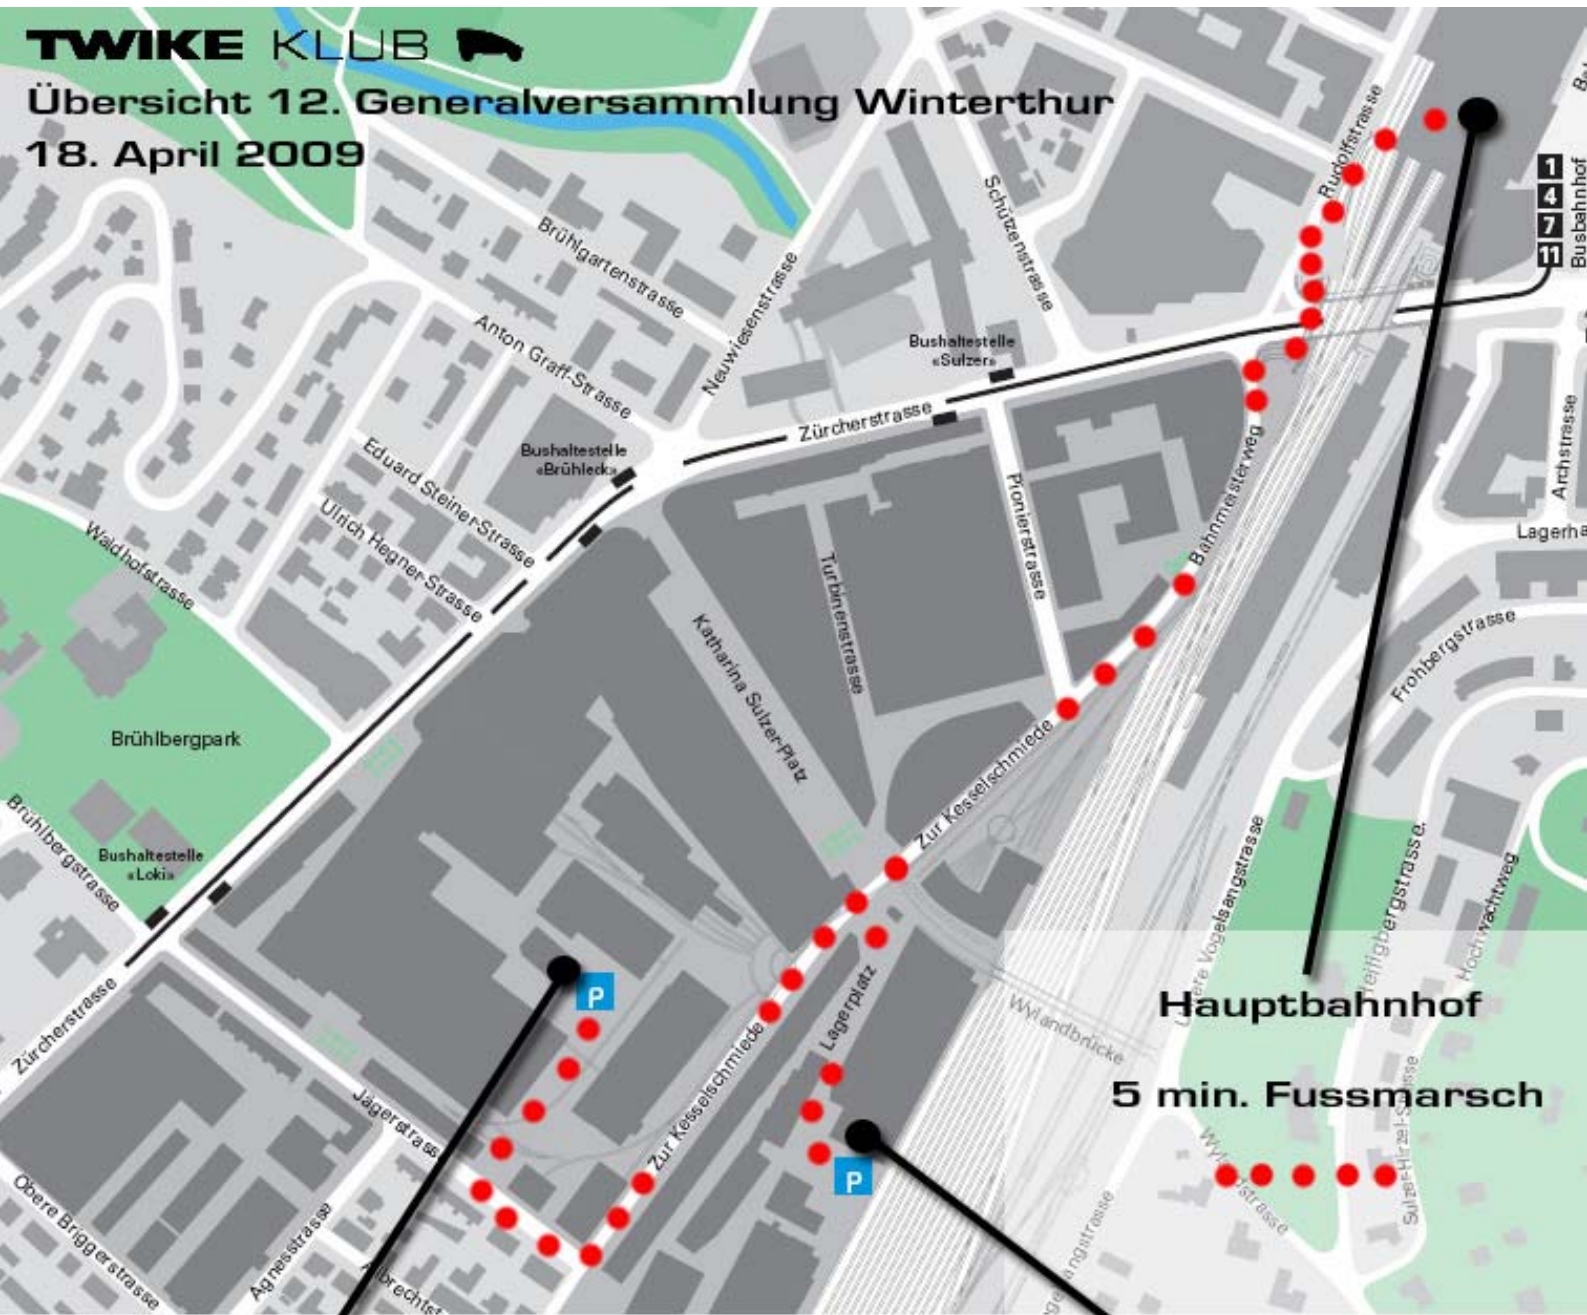

TWIKE KLUB

Übersicht 12. Generalversammlung Winterthur
18. April 2009

Hauptbahnhof

5 min. Fussmarsch

Fabrikkirche Halle 1019
mit Strom

GV 13.15 - 17 Uhr

P TWIKE

TEMPO DROM
Kartbahn
Start: 10 Uhr